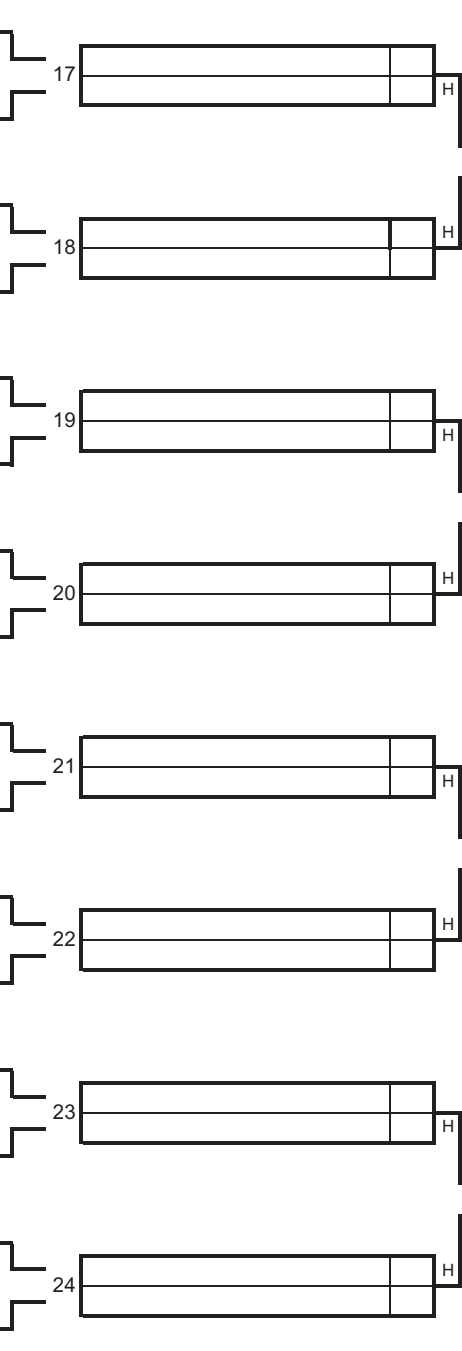

A	TSV Obersigenthal (2. Liga)	5
	STV Lyss (1. Liga)	2
B	FB Dietikon (1. Liga)	3
	TSV Schneisingen (1. Liga)	5
C	FB Burgdorf (1. Liga)	3
	STV Affoltern a.A. (1. Liga)	5
D	STV Rütli 1 (2. Liga)	2
	TV Kirchberg (1. Liga)	5
E	STV Schöftland (2. Liga)	0
	STV Kriens (1. Liga)	5
F	STV Staffelbach (1. Liga)	5
	STV Villmergen (1. Liga)	2
G	STV Bülach-Rafz (2. Liga)	0
	FB Montlingen (1. Liga)	5
H	STV Rebstein 1 (2. Liga)	5
	STV Schwarzenbach 1 (1. Liga)	1
I	MR Bischofszell 1 (2. Liga)	5
	STV Seuzach (1. Liga)	3
J	TV Töss (2. Liga)	0
	SATUS Schaffhausen 1 (1. Liga)	5
K	STV Beringen 1 (1. Liga)	5
	TS Höchst (1. Liga)	3
L	MR Hombrechtikon (2. Liga)	5
	STV Salenstein 1 (1. Liga)	3
M	FBR Embrach 1 (1. Liga)	2
	STV Ohringen (1. Liga)	5

1	TSV Obersigenthal (2. Liga)	
2	SVD Diepoldsau NLA	
3	SATUS Schaffhausen 1 (1. Liga)	
4	STV Root NLB	
5	STV Staffelbach (1. Liga)	
6	STV Schlieren NLB	
7	FB Neuendorf NLB	
8	FG RIWI 1 NLA	
9	FB Montlingen (1. Liga)	
10	STV Wigoltingen 1 NLA	
11	MR Hombrechtikon (2. Liga)	
12	TSV Deitingen NLB	
13	TSV Würenlos NLB	
14	STV Affeltrangen NLB	
15	STV Ohringen (1. Liga)	
16	FG Elgg-Ettenhausen 1 NLA	
17	STV Schlossrued NLB	
18	STV Schwellbrunn NLA	
19	STV Beringen 1 (1. Liga)	
20	STV Oberwinterthur 1 NLB	
21	TSV Schneisingen (1. Liga)	
22	STV Affoltern a.A. (1. Liga)	
23	STV Vorderwald NLB	
24	FB Widnau NLA	
25	TV Kirchberg (1. Liga)	
26	STV Oberentfelden NLA	
27	STV Rebstein 1 (2. Liga)	
28	TSV Waldkirch NLB	
29	MR Bischofszell 1 (2. Liga)	
30	STV Kriens (1. Liga)	
31	TSV Oberbüren NLB	
32	TSV Jona (SUS) NLA	

CH CUP 2010

29		H
18.09.2010 / Ersatz 02.10.2010		
CH - Cup Final 2010		

30		H
CH - Cup Sieger 2010		

Der Unterklassige hatt Heimvorteil

H = Heimvorteil bei gleicher Liga

Teilnehmer CH - Cup 2010

26 / 2.-1. Ligaen

10 NLB

8 NLA